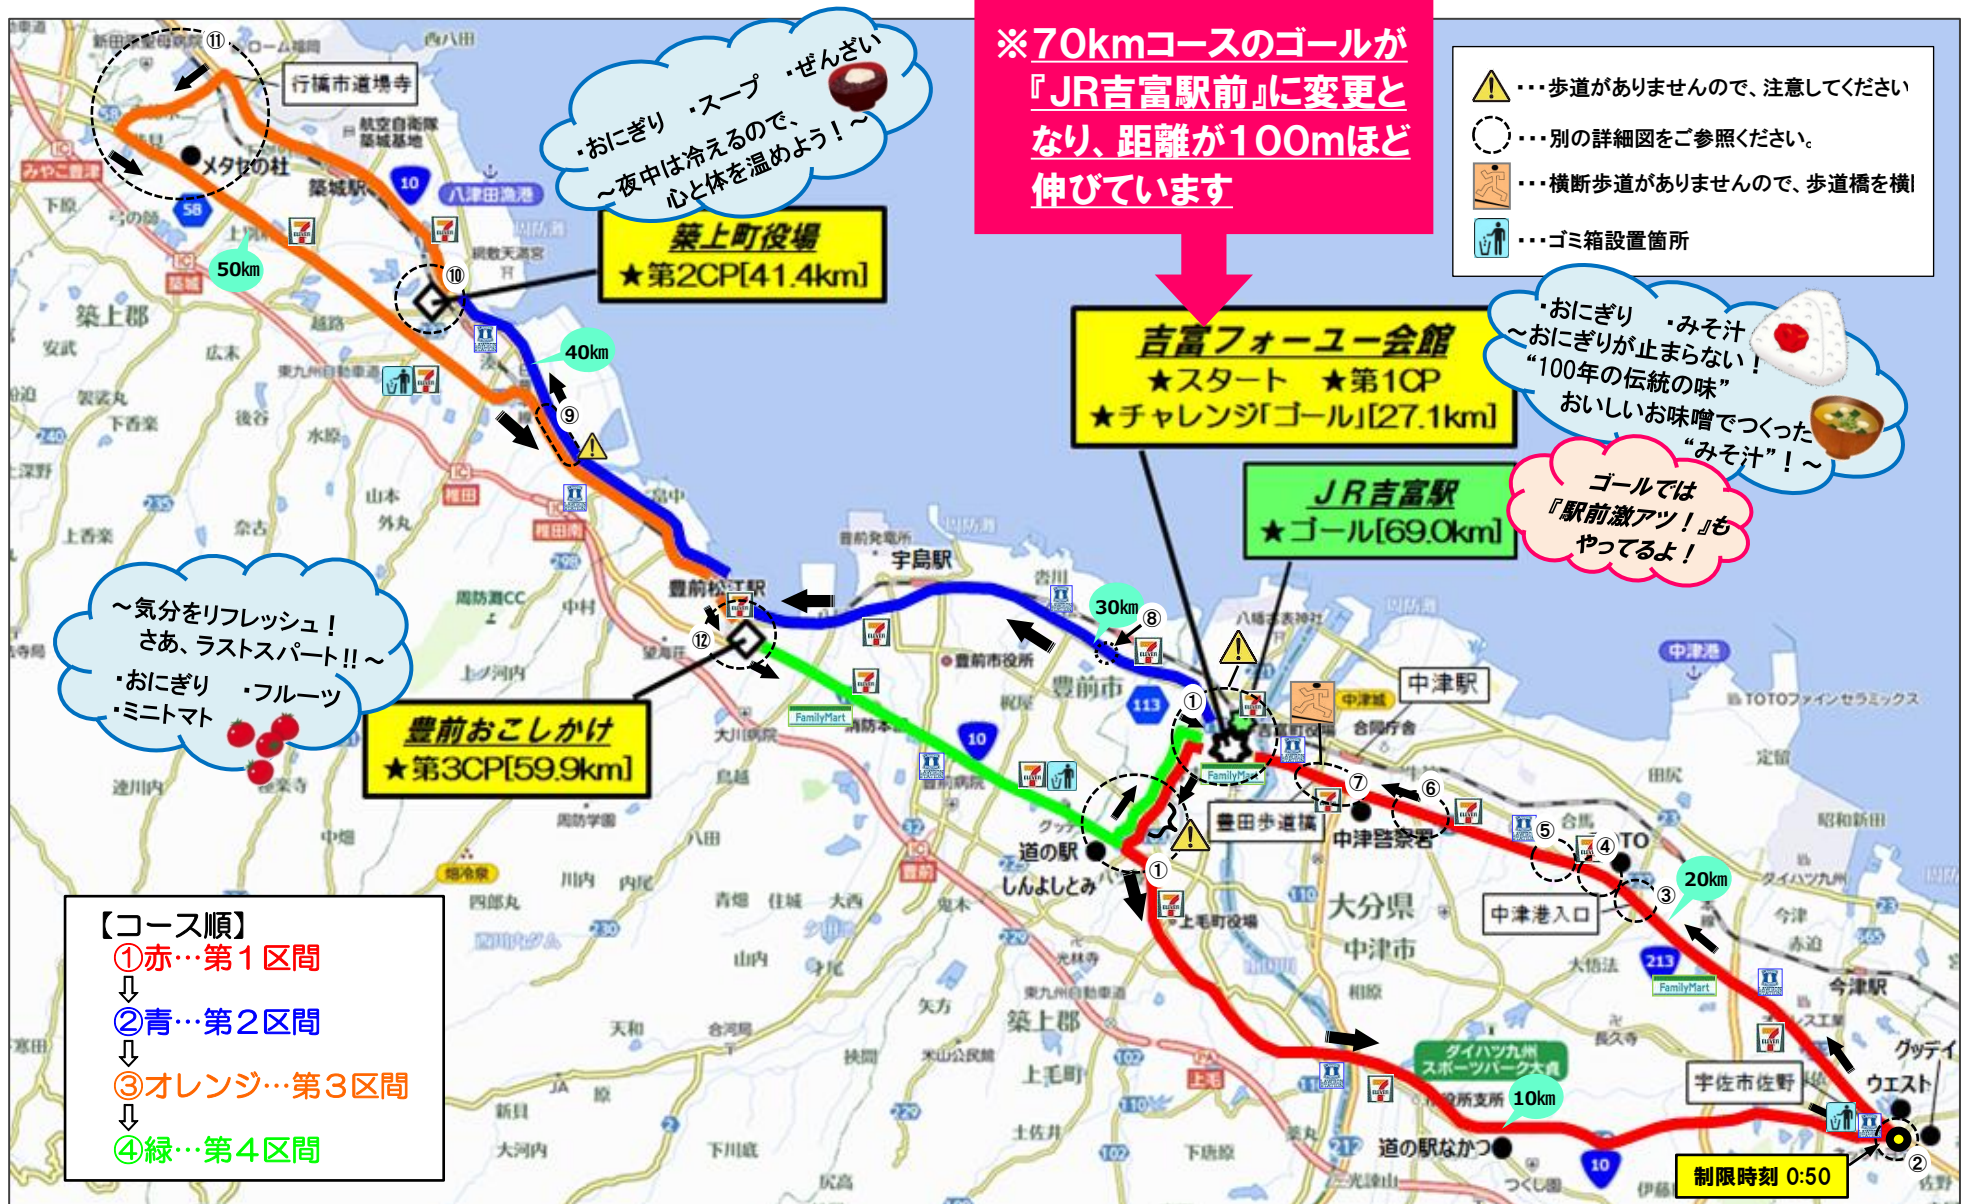

# 第14回よしとみ70kmウォーク ～コース図～

# 第14回よしとみ70kmウォーク ～コース図【詳細】～

【地図中①-1】

※地図中の赤線がチャレンジシップのコースです。

# 第14回よしとみ70kmウォーク ～コース図【詳細】～

【地図中②】

**チェックポイント**  
通路をつくりますので、1列で  
通過してください。

【地図中③】

【地図中④】

【地図中⑤】

# 第14回よしとみ70kmウォーク ～コース図【詳細】～

【地図中⑥】

【地図中⑦】