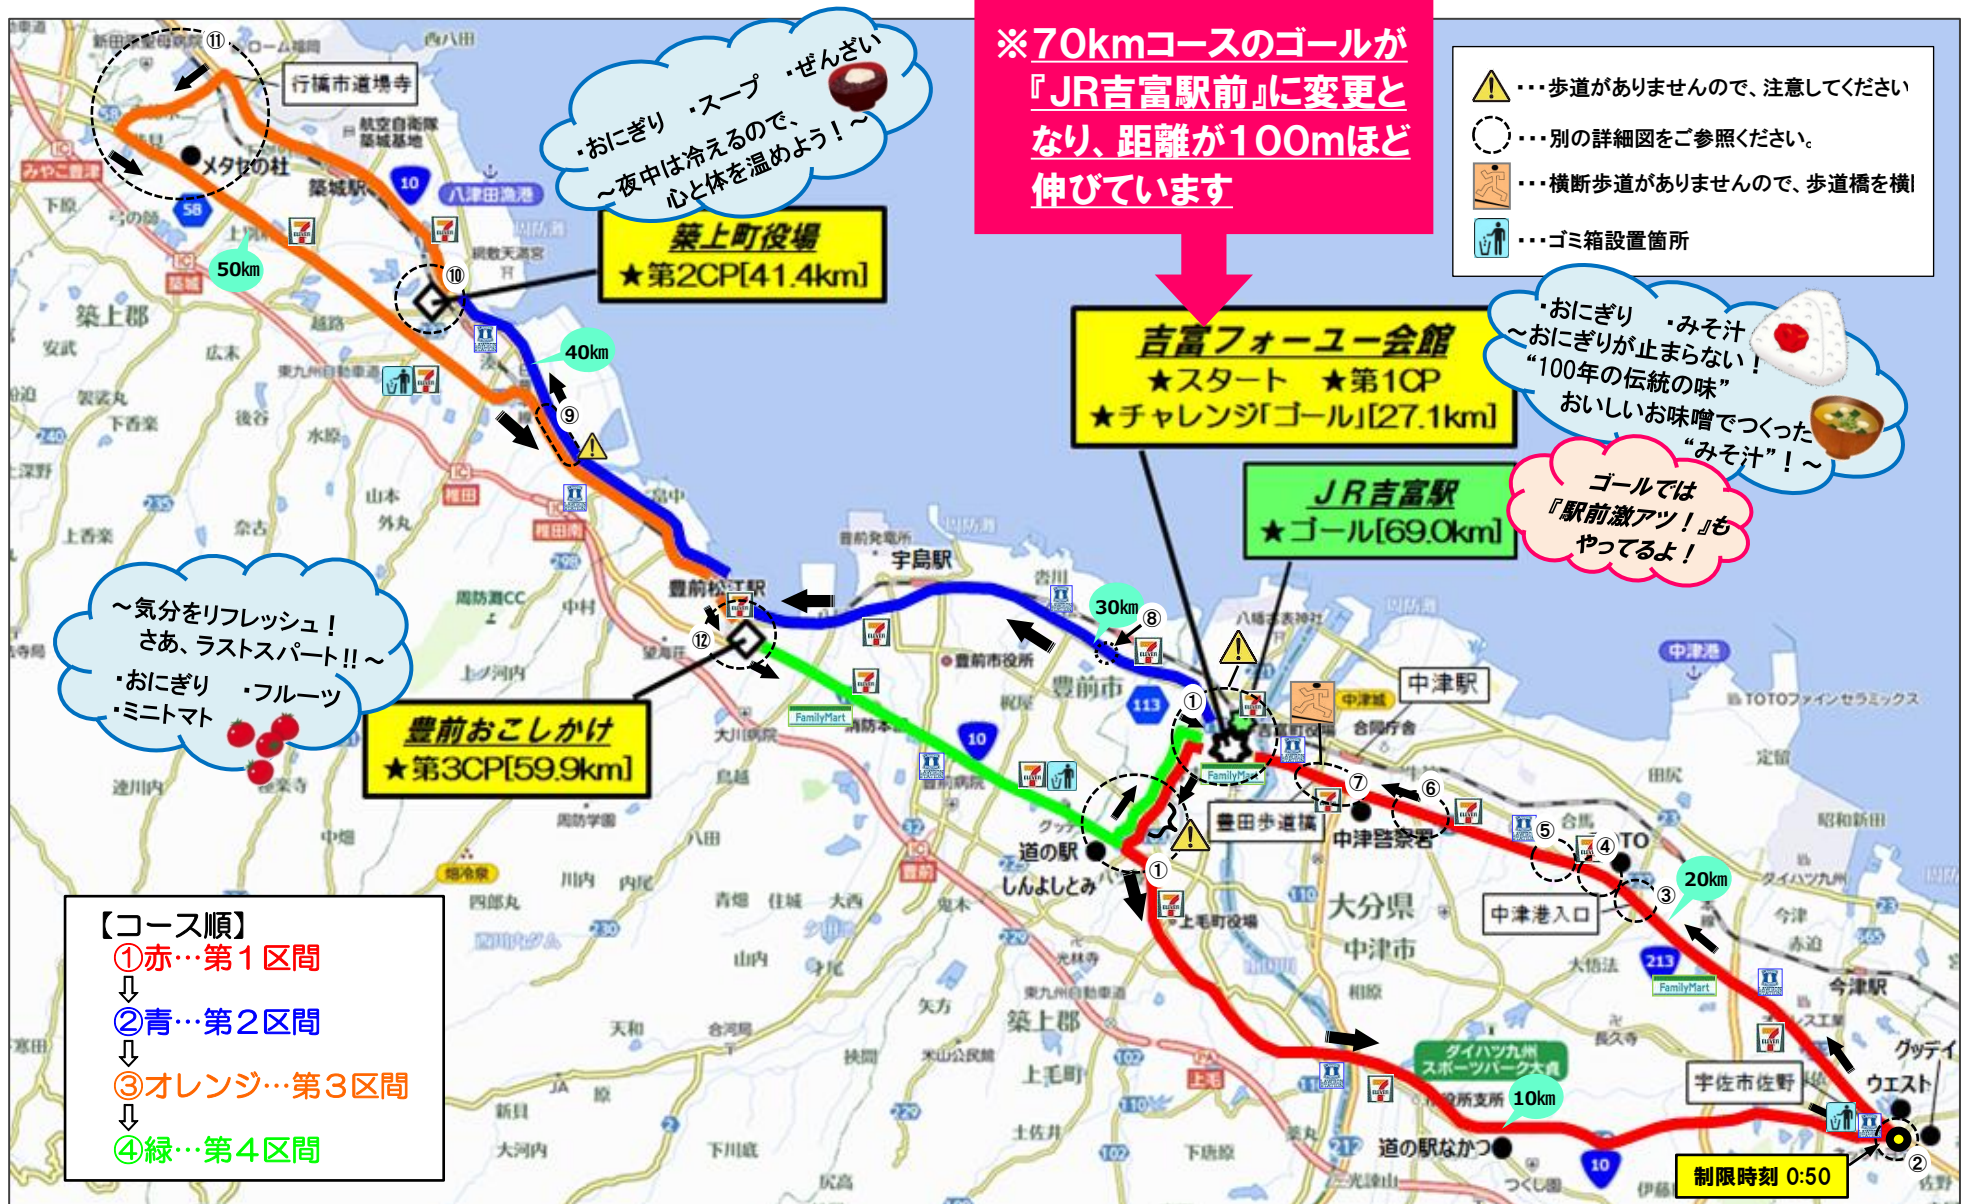

第14回よしとみ70kmウォーク ～コース図～

第14回よしとみ70kmウォーク ～コース図【詳細】～

【地図中②】

チェックポイント
通路をつくりますので、1列で
通過してください。

【地図中③】

【地図中④】

【地図中⑤】

第14回よしとみ70kmウォーク ～コース図【詳細】～

【地図中⑥】

【地図中⑦】

【地図中⑧】

第14回よしとみ70kmウォーク ～コース図【詳細】～

【地図中⑩】

【地図中⑨】

第14回よしとみ70kmウォーク ～コース図【詳細】～

【地図中⑪】

【地図中⑫】