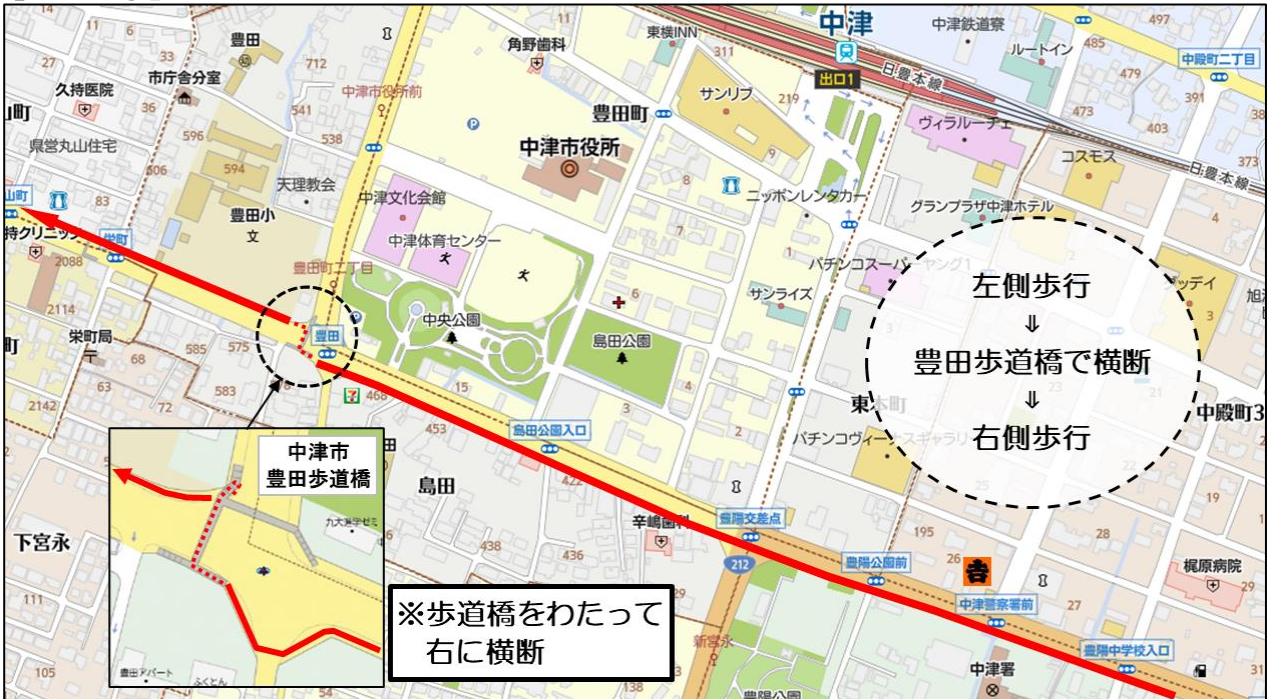

# 第12回よしとみ70kmウォーク ～コース図【詳細】～

【本図中①】

# 第12回よしとみ70kmウォーク ～コース図【詳細】～

【地図中②】

**チェックポイント**

通路をつくりますので、1列で  
通過してください。

第1区間折返し  
『15.5km』地点  
制限時刻 0:50

【地図中③】

【地図中④】

【地図中⑤】

# 第12回よしとみ70kmウォーク ～コース図【詳細】～

【地図中⑥】

【地図中⑦】

【地図中⑧】

# 第12回よしとみ70kmウォーク ～コース図【詳細】～

【地図中⑩】

【地図中⑨】