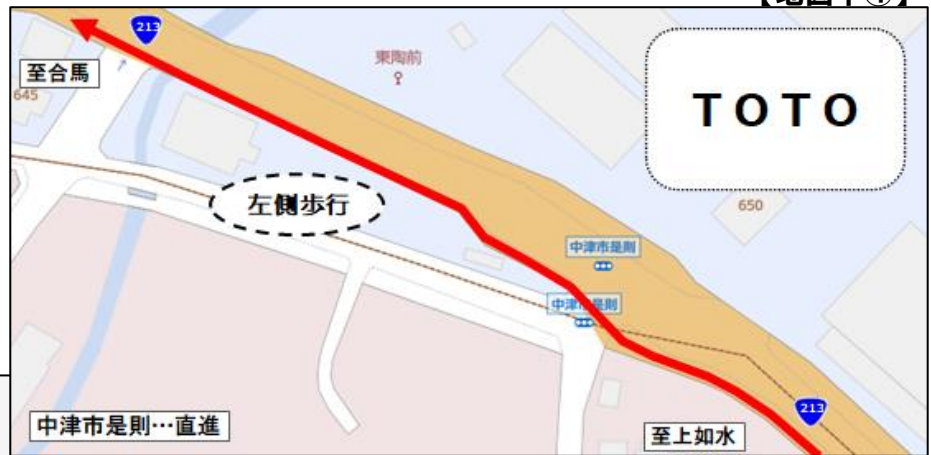

# 第12回よしとみ70kmウォーク ～コース図【詳細】～

【地図中②】

**チェックポイント**

通路をつくりますので、1列で  
通過してください。

第1区間折返し  
『15.5km』地点  
制限時刻 0:50

【地図中③】

【地図中④】

【地図中⑤】

# 第12回よしとみ70kmウォーク ～コース図【詳細】～

【地図中⑥】

【地図中⑦】

【地図中⑧】